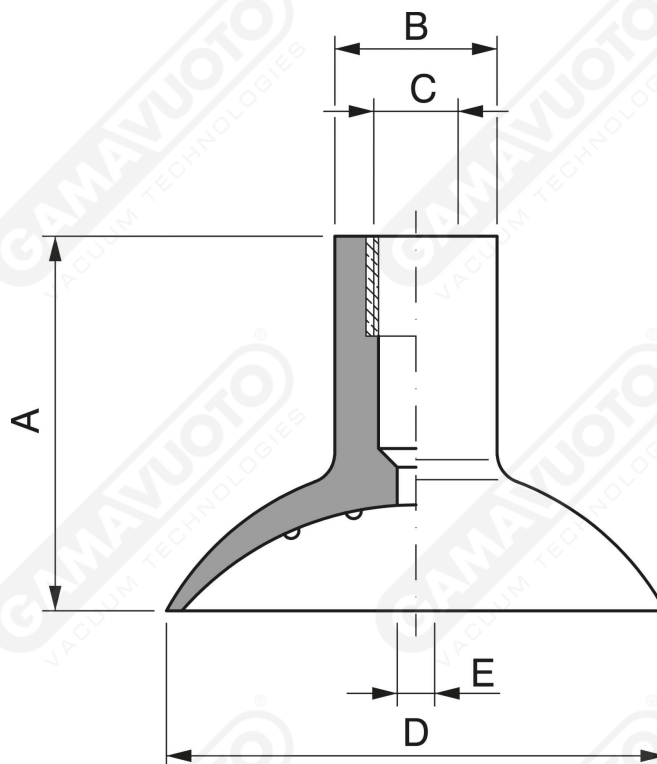

**Ventose VC-LINE sferiche con filetto femmina vulcanizzato interno**

**Art. VCF 30 ÷ 100**

Art.	A	B	C	D	E
<b>VCF 30</b>	36	14	1/8	30	5
<b>VCF 42</b>	37	18	1/4	42	5
<b>VCF 50</b>	40	20	1/4	50	6
<b>VCF 60</b>	42	22	1/4	60	6
<b>VCF 80</b>	45	26	1/4	80	6
<b>VCF 100</b>	50	28	1/4	100	6