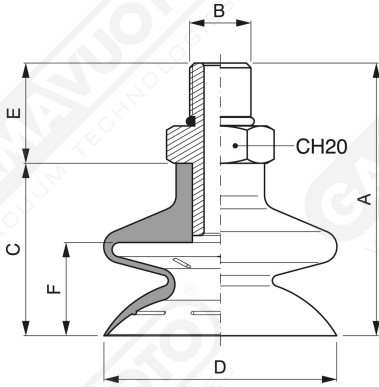

Ventose speciali a soffietto con supporto maschio vulcanizzato esterno

| Art | Forzaskg | A | B | C | DØ | E | F |
|------------------|----------|------|------|----|----|------|----|
| SMS 40 01 | 3,14 | 56,5 | 1/4" | 35 | 40 | 21,5 | 18 |
| SMS 50 01 | 4,9 | 58,5 | 1/4" | 37 | 50 | 21,5 | 20 |
| SMS 60 01 | 7 | 60,5 | 1/4" | 39 | 60 | 21,5 | 21 |
| SMS 85 01 | 14 | 71,5 | 1/4" | 50 | 85 | 21,5 | 31 |

Art. SMS 40 01 ÷ SMS 85 01

| Art | Forza kg | A | B | C | DØ | E | F |
|------------------|----------|------|------|------|----|------|------|
| SMS 40 02 | 3,14 | 73,5 | 1/4" | 51,5 | 40 | 21,5 | 34,5 |
| SMS 50 02 | 4,9 | 78,5 | 1/4" | 57 | 50 | 21,5 | 40 |
| SMS 60 02 | 7 | 79,5 | 1/4" | 58 | 60 | 21,5 | 41 |
| SMS 85 02 | 14 | 99,5 | 1/4" | 78 | 85 | 21,5 | 58 |