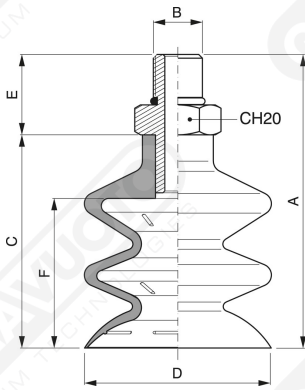

Ventose speciali a soffietto con supporto maschio vulcanizzato esterno

| Art | Forzaskg | A | B | C | DØ | E | F |
|------------------|----------|------|------|----|----|------|----|
| SMS 40 01 | 3,14 | 56,5 | 1/4" | 35 | 40 | 21,5 | 18 |
| SMS 50 01 | 4,9 | 58,5 | 1/4" | 37 | 50 | 21,5 | 20 |
| SMS 60 01 | 7 | 60,5 | 1/4" | 39 | 60 | 21,5 | 21 |
| SMS 85 01 | 14 | 71,5 | 1/4" | 50 | 85 | 21,5 | 31 |

Art. SMS 40 01 ÷ SMS 85 01

| Art | Forza kg | A | B | C | DØ | E | F |
|------------------|----------|------|------|------|----|------|------|
| SMS 40 02 | 3,14 | 73,5 | 1/4" | 51,5 | 40 | 21,5 | 34,5 |
| SMS 50 02 | 4,9 | 78,5 | 1/4" | 57 | 50 | 21,5 | 40 |
| SMS 60 02 | 7 | 79,5 | 1/4" | 58 | 60 | 21,5 | 41 |
| SMS 85 02 | 14 | 99,5 | 1/4" | 78 | 85 | 21,5 | 58 |