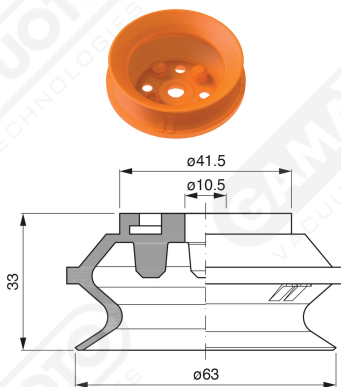

Ventose a soffietto serie BF 63

Art. BF 63 35

Art. BF 63 32/33

Codice

.øA

BF 63 32

3/8"

BF 63 33

1/2"